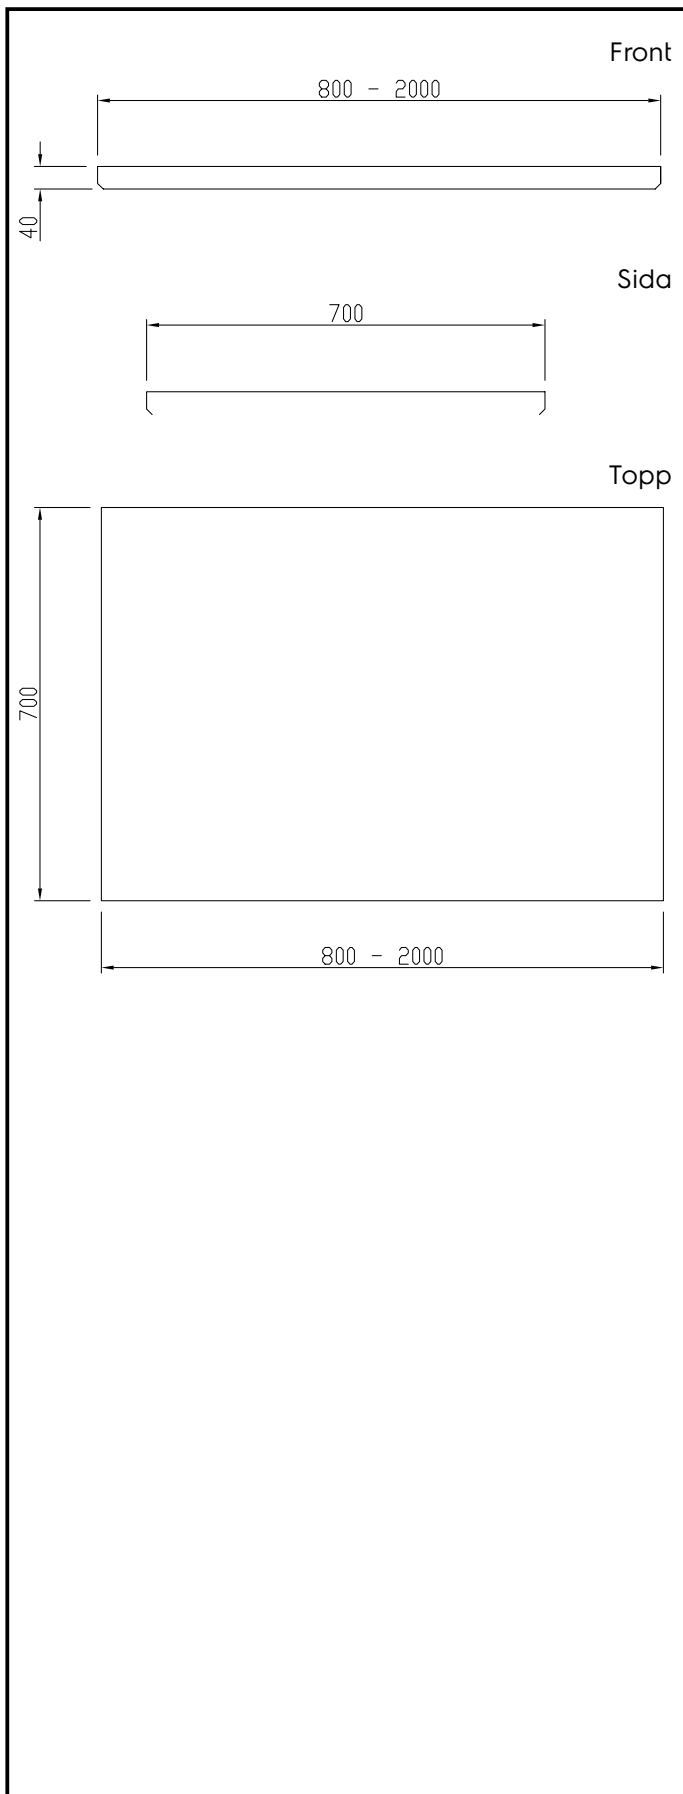

Viktig information

Ytermått, bredd 121117 (TPLA15)	1500 mm
Ytermått, djup	700 mm
Ytermått, höjd	40 mm
Bänkskiva tjocklek	40 mm
Nettovikt:	49 kg